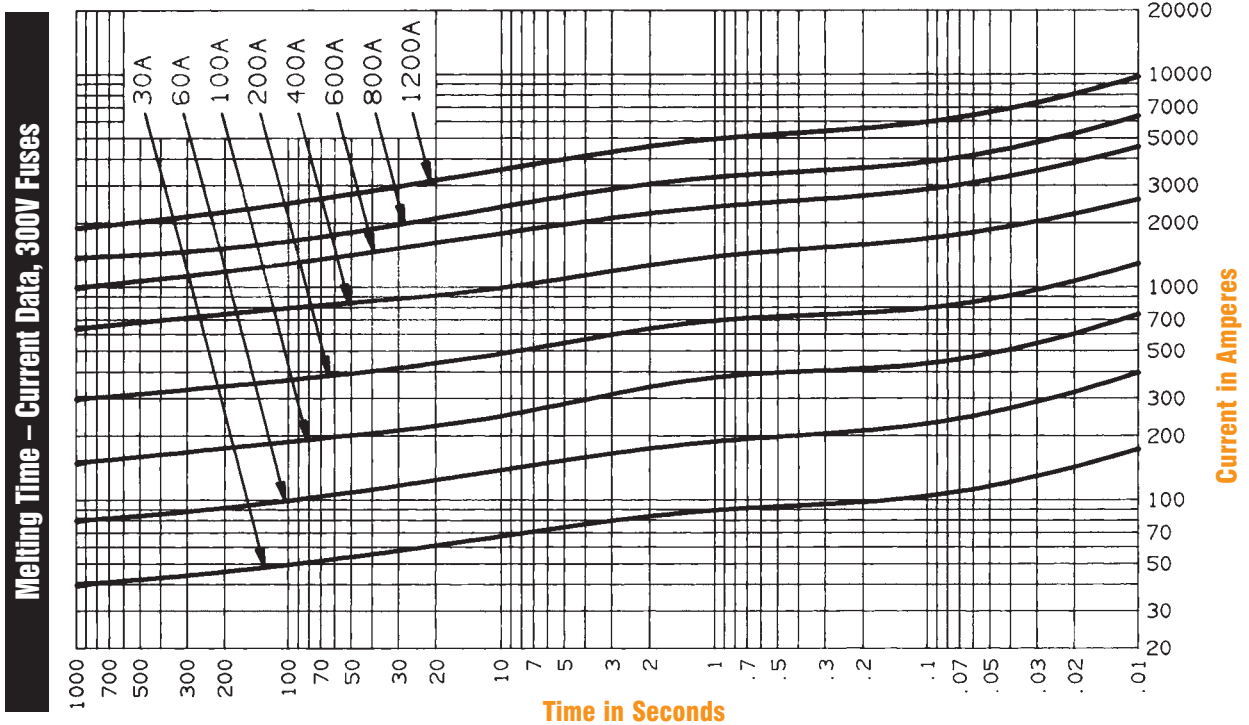

FAST ACTING/CLASS T FUSES

A3T & A6T

A3T30 to 1200